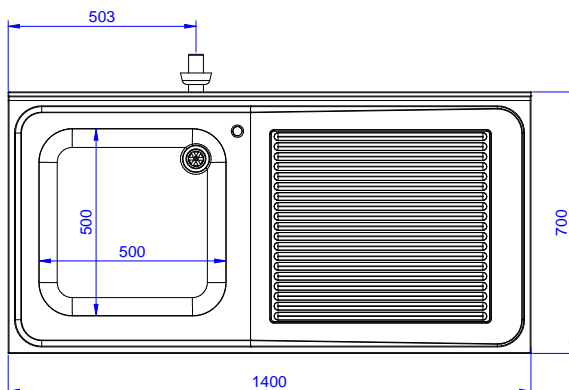

Lavatoio con 1 vasca
500x500 mm e gocciolatoio
destro, per lavastoviglie
sottotavolo, da 1400 mm

Descrizione

Articolo N° _____

Lavatoio in acciaio inox AISI 304 con piano di lavoro da 50 mm e spessore 8/10. Insonorizzato con piega salvamani sui bordi e dotato di involucro perimetrale ed angoli saldati. Gambe quadre in acciaio inox AISI 304 (40x40 mm) con piedini regolabili in altezza. Alzatina paraspruzzi posteriore con raggiatura 10 mm, altezza 100 mm e spessore 13 mm. Una vasca da 500x500xh250 mm dotata di tubo troppopieno e piletta di scarico da 2". Gocciolatoio stampato posizionato sulla parte destra sotto il quale si può inserire una lavastoviglie.

Approvazione: _____

Fronte

Lato

D = Scarico acqua

Alto

Informazioni chiave
Dimensioni esterne, larghezza:

132934 (ESBD1417R) 1400 mm

Dimensioni esterne, profondità:

700 mm

Dimensioni esterne, altezza:

900 mm

Dimensione alzatina, altezza:

100 mm

Dimensione alzatina, profondità:

13 mm

Dimensione alzatina, raggio:

R=10

Numero di vasche:

1

Dimensione vasca:

500x500xH250

Peso netto:

60 kg