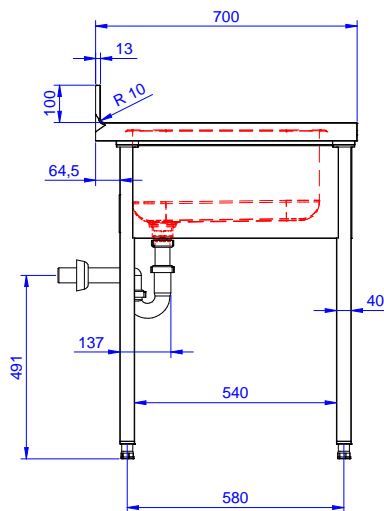

Lavatoio con 1 vasca
500x500 mm e gocciolatoio
destro, per lavastoviglie
sottotavolo, da 1400 mm

Descrizione

Articolo N° _____

Lavatoio in acciaio inox AISI 304 con piano di lavoro da 50 mm e spessore 8/10. Insonorizzato con piega salvamani sui bordi e dotato di involucro perimetrale ed angoli saldati. Gambe quadre in acciaio inox AISI 304 (40x40 mm) con piedini regolabili in altezza. Alzatina paraspruzzi posteriore con raggiatura 10 mm, altezza 100 mm e spessore 13 mm. Una vasca da 500x500xh250 mm dotata di tubo troppopieno e piletta di scarico da 2". Gocciolatoio stampato posizionato sulla parte destra sotto il quale si può inserire una lavastoviglie.

Approvazione: _____

Fronte

Lato

D = Scarico acqua

Alto

Informazioni chiave
Dimensioni esterne, larghezza:

132934 (ESBD1417R) 1400 mm

Dimensioni esterne, profondità:

700 mm

Dimensioni esterne, altezza:

900 mm

Dimensione alzatina, altezza:

100 mm

Dimensione alzatina, profondità:

13 mm

Dimensione alzatina, raggio:

R=10

Numero di vasche:

1

Dimensione vasca:

500x500xH250

Peso netto:

60 kg