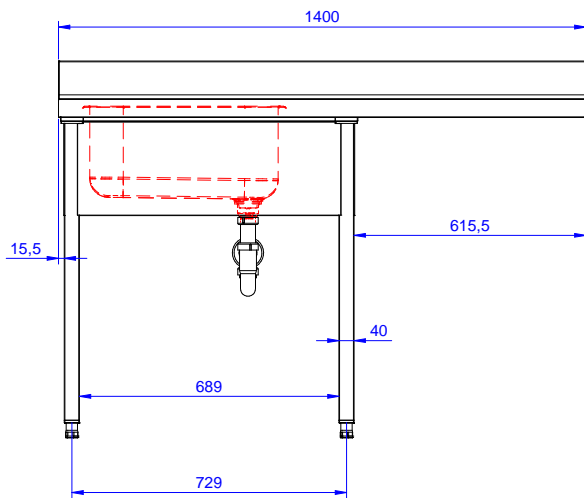

Lavatoio con 1 vasca
500x500 mm e gocciolatoio
destro, per lavastoviglie
sottotavolo, da 1400 mm

Descrizione

Articolo N° _____

Lavatoio in acciaio inox AISI 304 con piano di lavoro da 50 mm e spessore 8/10. Insonorizzato con piega salvamani sui bordi e dotato di involucro perimetrale ed angoli saldati. Gambe quadre in acciaio inox AISI 304 (40x40 mm) con piedini regolabili in altezza. Alzatina paraspruzzi posteriore con raggiatura 10 mm, altezza 100 mm e spessore 13 mm. Una vasca da 500x500xh250 mm dotata di tubo troppopieno e piletta di scarico da 2". Gocciolatoio stampato posizionato sulla parte destra sotto il quale si può inserire una lavastoviglie.

Approvazione: _____

Fronte

Lato

D = Scarico acqua

Alto

Informazioni chiave
Dimensioni esterne, larghezza:

132934 (ESBD1417R) 1400 mm

Dimensioni esterne, profondità:

700 mm

Dimensioni esterne, altezza:

900 mm

Dimensione alzatina, altezza:

100 mm

Dimensione alzatina, profondità:

13 mm

Dimensione alzatina, raggio:

R=10

Numero di vasche:

1

Dimensione vasca:

500x500xH250

Peso netto:

60 kg